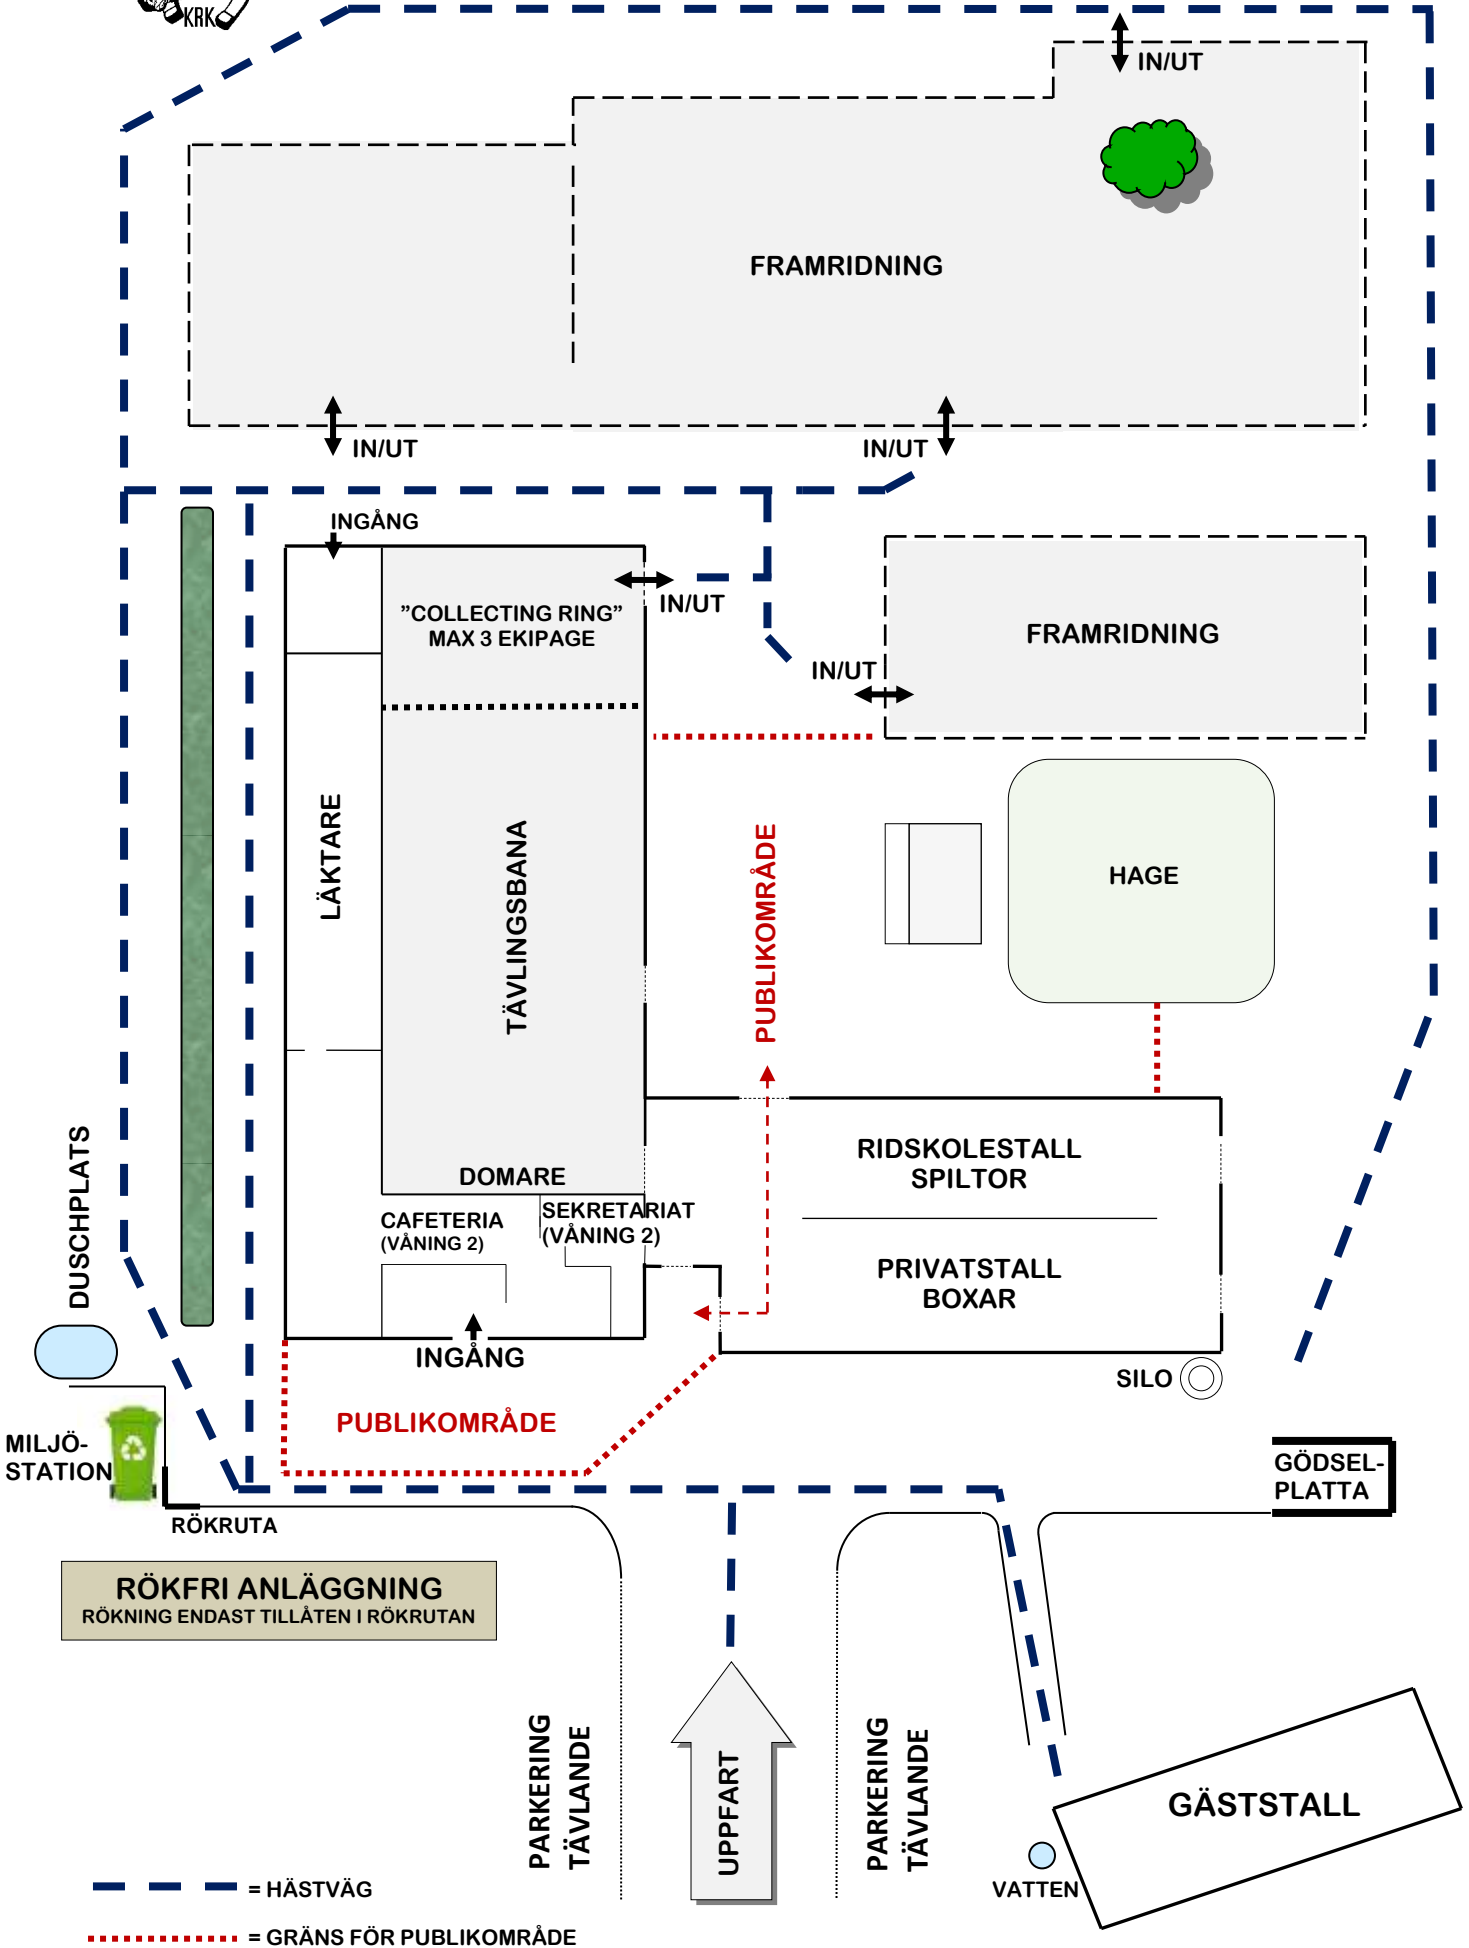

ANLÄGGNINGSSKISS KARLSTADS RIDKLUBB

--- = HÄSTVÄG
 = GRÄNS FÖR PUBLIKOMRÅDE

OBSERVERA ATT VATTNET UTE KAN VARA AVSTÄNGT VINTERTID.

MED RESERVATION FÖR ÄNDRINGAR.